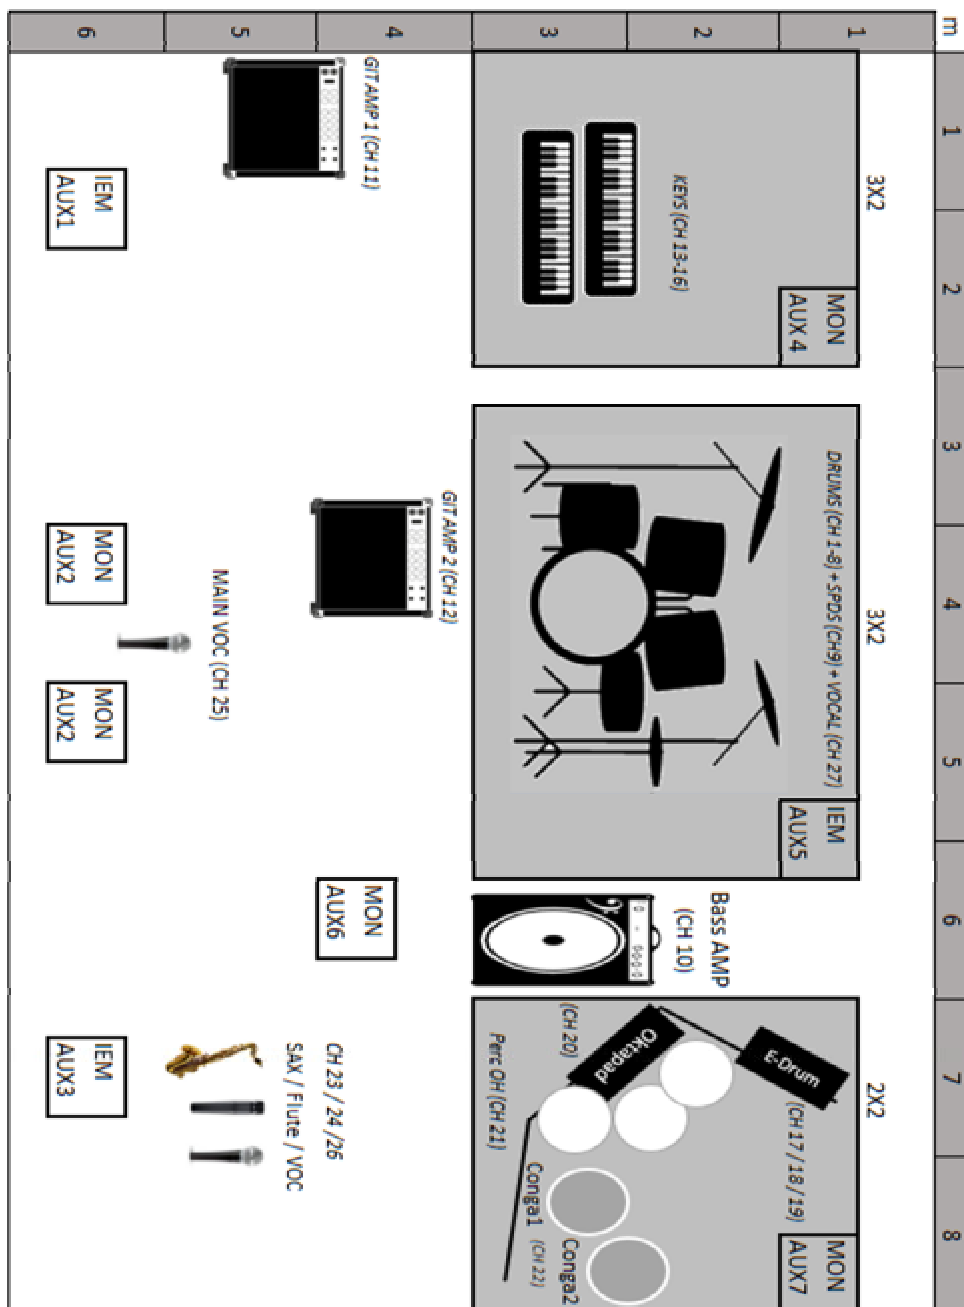

CH	Input
1	Lábdob
2	Pergő
3	Lábcin
4	Tom 1
5	Tom 2
6	Tam 3
7	OH L
8	OH R
9	SPDS
10	Bass - Line
11	GIT 1 (Stage Left)
12	Git 2 (Stage Center)
13	Key L (felső)
14	Key R (felső)
15	KEY L (Also)
16	KEY R (Also)
17	E-Drum Kick
18	E-Drum snare
19	E-Drum Hihat
20	Oktapad
21	Shaker
22	Conga
23	Sax
24	Fuvola
25	VOC @ Főének
26	VOC @ Sax
27	VOC @ DOB